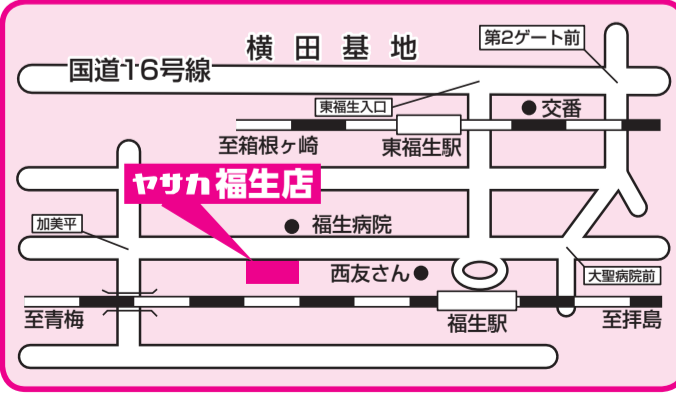

全品20%OFFより! ペットショップ館完全閉店売り尽くし! 全品20%OFFより! ペットショップ館完全閉店売り尽くし!